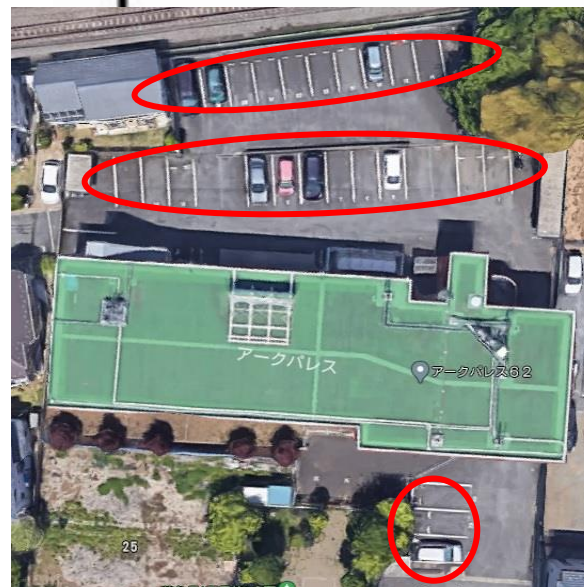

貸駐車場

月額使用料 13,200 円

消費税込

西武新宿線『田無』駅 徒歩15分

西武新宿線『花小金井』駅 徒歩15分

※ 図面と現況が異なる場合は現況を優先します

【物件概要】

- ◆物件名： アークパレス62
- ◆所在地： 東京都西東京市芝久保町一丁目25番16号
- ◆構造： 鉄筋コンクリート造陸屋根3階建
- ◆竣工： 昭和61年12月
- ◆引渡： 即日