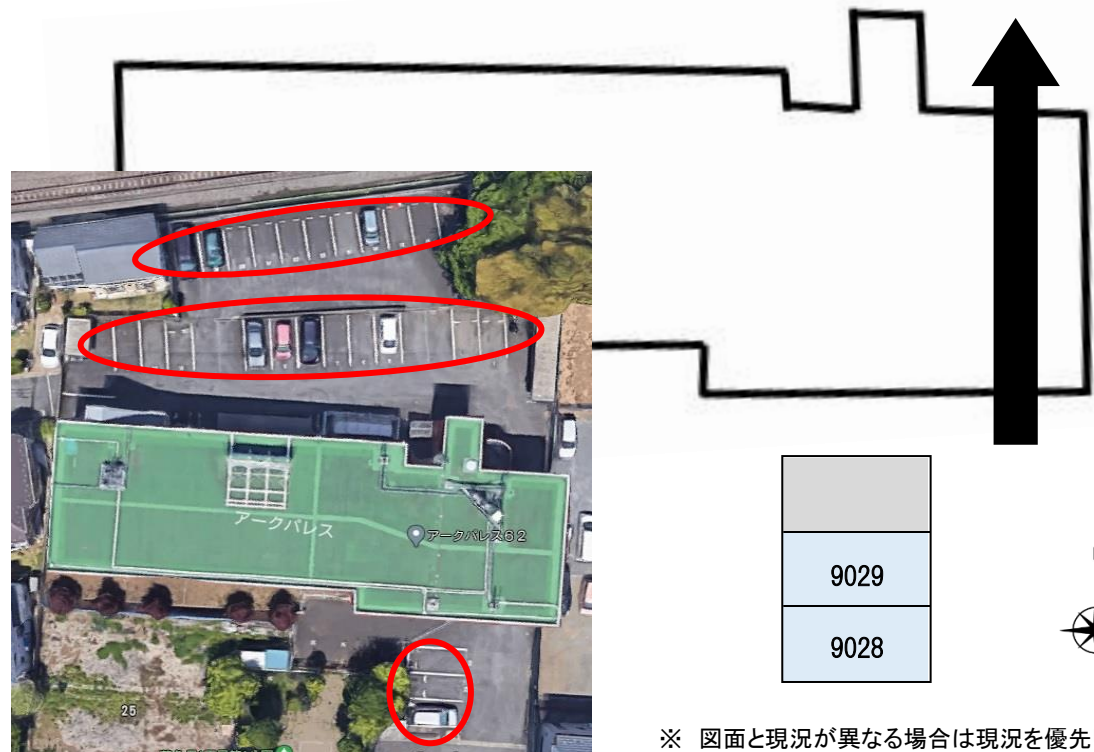

貸駐車場

月額使用料 12,000 円

別途消費税

西武新宿線『田無』駅 徒歩15分 西武新宿線『花小金井』駅 徒歩15分

		9025	9024		9022		9020	9019	9018	9017
--	--	------	------	--	------	--	------	------	------	------

9015		9013
------	--	------

	9009				9006	
--	------	--	--	--	------	--

9002	9001
------	------

9029
9028

※ 図面と現況が異なる場合は現況を優先します

【物件概要】

- ◆物件名： アークパレス62
- ◆所在地： 東京都西東京市芝久保町一丁目25番16号
- ◆構造： 鉄筋コンクリート造陸屋根3階建
- ◆竣工： 昭和61年12月
- ◆引渡： 即日

【条件】

- ◆保証金なし
- ◆契約期間：自動更新/1年
- ◆諸条件ご相談ください

FIDUCIARY RELATIONSHIP
ユナイテッド不動産 株式会社
United Estate Co.,Ltd.