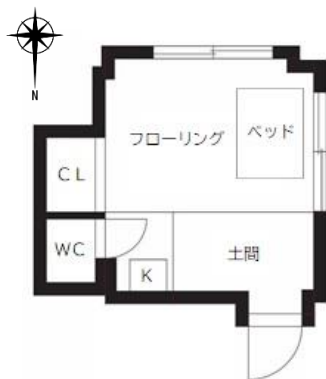

JIYUCHO HOUSE

シェアハウス

JIYUCHO HOUSE

101号室/17.16㎡
54,000円

203号室/22.75㎡
64,000円

301号室/23.32㎡
64,000円

402号室/22.75㎡
64,000円

※、図面と現況が異なる場合は現況を優先致します。

【物件名】 JIYUCHO HOUSE
【所在】 東京都杉並区高円寺北2-22-3
【建物】
 構造：S造陸屋根 竣工：1971年4月
【賃貸条件】
 保証金：3万円 礼金：なし
 定期賃貸借契約：半年間
 再契約手数料：1万円
 入居日：4月上旬
 鍵交換：必要な方は相談ください
 指定火災保険加入（半年間：6,000円）

共益費10,000円

電気・ガス公共料金：各部屋ごと

2人以上相談可！
 全部屋改装済み！
 中央線「高円寺」駅 徒歩3分！
 共用部に洗濯機・シャワー室完備