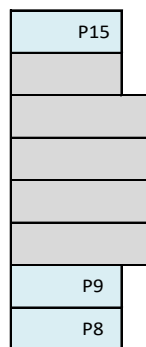

普通車～(P17)

月額使用料 15,000円

小型車 (P8/9/15)

月額使用料 13,000円

(各別途消費税)

※ 図面と現況が異なる場合は現況を優先します