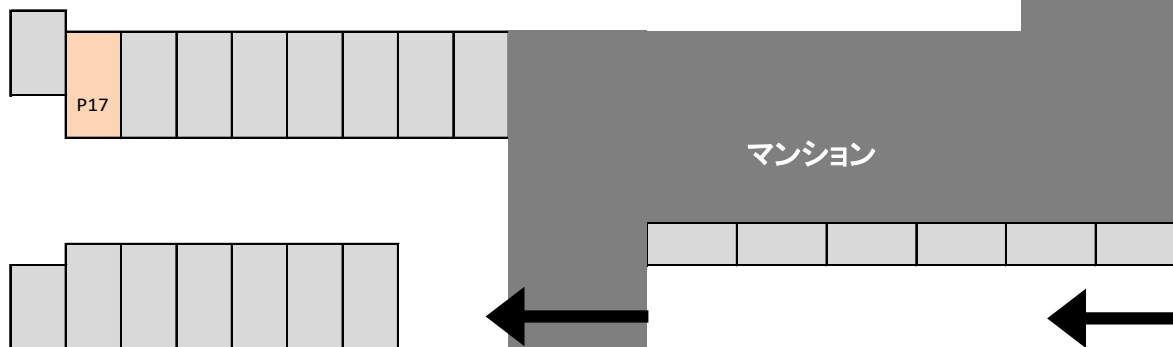

普通車～(P17)

月額使用料 15,000円

小型車 (P8/9/15)

月額使用料 13,000円