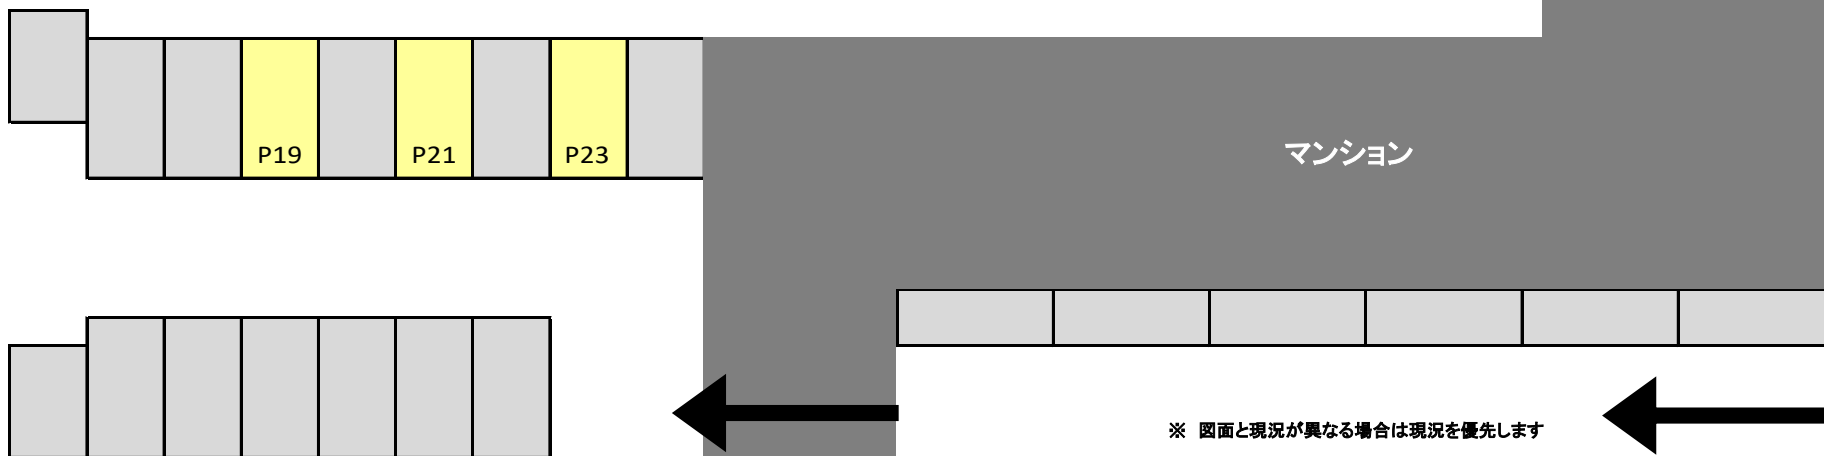

月額使用料 **14,000** 円（別途消費税）