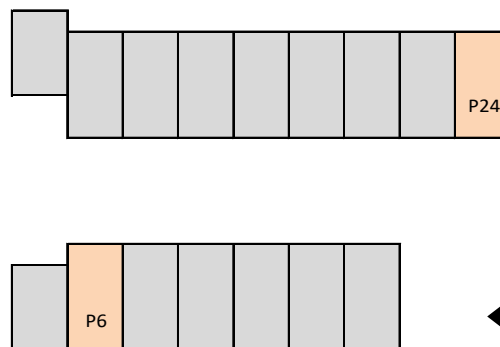

普通車～(P6/24)

月額使用料 15,000円

小型車 (P8/9/15)

月額使用料 13,000円