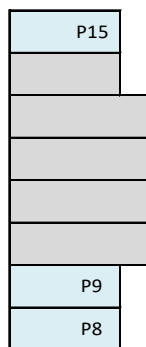

普通車～(P6/24)

月額使用料 15,000円

小型車 (P8/9/15)

月額使用料 13,000円

(各別途消費税)

※ 図面と現況が異なる場合は現況を優先します