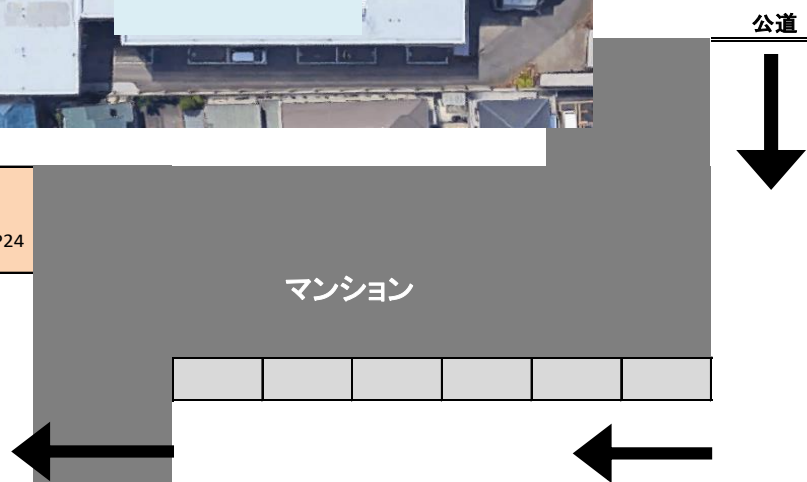

普通車～(P6/24)

月額使用料 15,000円

小型車 (P8/9/15)

月額使用料 13,000円