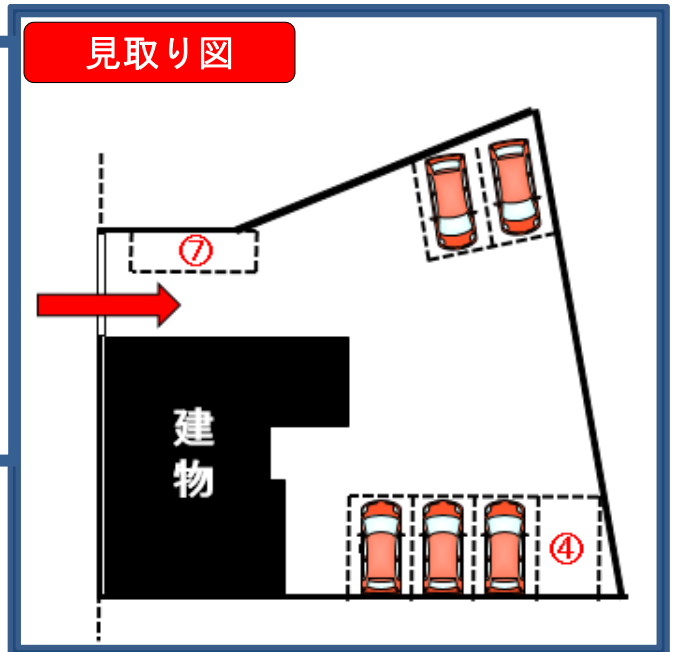

賃貸駐車場

賃料10,000円 (税抜)

埼京線『戸田公園』駅 徒歩13分

【サイズ】
④(NO.4)
全幅:約2200mm
全長:約4000mm
⑦(NO.7)
全幅:約1900mm
全長:約5000mm
高さ:約2400mm

- 物件名: モンテ・ポヌール NO.4、NO.7
- 所在地: 埼玉県戸田市下戸田1-7-8
- 礼金:賃料の1ヶ月分
- 更新料:不要
- 契約期間:1年間(1年ごとの自動更新)
- 引渡し:即日
- 必要書類:運転免許証、自動車検査証の写し
- NO.7は軽自動車限定(8,000円税別)